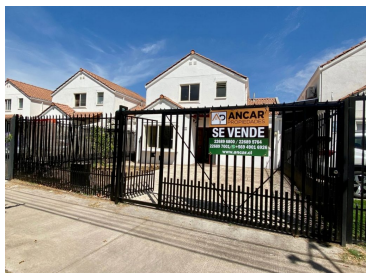

# Av. Canal de la Luz 3556

Propiedad ubicada en **Puente Alto** 

Casa

\$ 170.000.000

## Descripción

Estilizada y acogedora propiedad enmarca en un ambiente precordillerano, ubicada en uno de los mejores barrios de Puente Alto, con buena cercanía a centro comercial, colegios, servicios y todo lo que usted y los suyos necesitan para vivir con el estándar de vida que se merecen. Múltiples comodidades, buenos espacios, entorno

natural en plena costanera de Canal Las Perdices. Agende una pronta visita y no se arrepentirá... ¡le aseguramos que su familia anhelará cambiar de aires y mudarse a esta residencia!

Image not found or type unknown

## Detalles

<b>Año de construcción</b>	2016
<b>Rol de la Propiedad</b>	6644-95
<b>M2 Construidos</b>	100
<b>Superficie</b>	178
<b>Dormitorios</b>	3 (principal en suite)
<b>Baños</b>	3
<b>Logia</b>	sí
<b>Sector</b>	Las Terrazas de Puente Alto (Av. El Peral - Canal de la Luz)
<b>Jardín delantero</b>	sí
<b>Baño de visitas</b>	sí
<b>Sala de estar</b>	sí
<b>Patio de servicio</b>	sí
<b>Jardín trasero</b>	sí
<b>Estacionamiento</b>	sí
<b>Terraza</b>	sí
<b>Cocina</b>	amoblada
<b>Bodega</b>	sí
<b>Pisos</b>	2